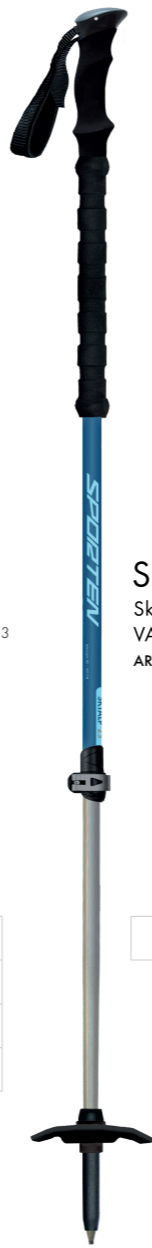

SPORTEN

Skialp
VARIO
ART. NO 4H0200009426

85 - 145 cm