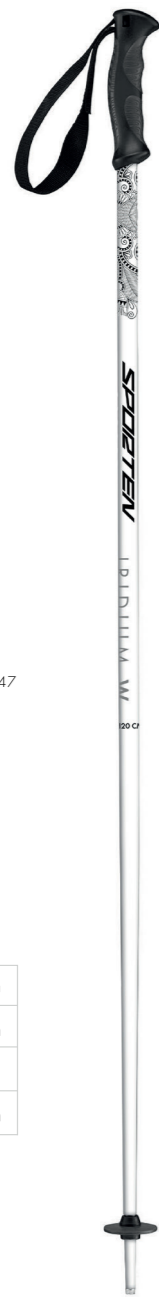

SPORTEN

RS 80% carbon
ART. NO 4H0100009647

SJEZDOVÉ HOLE

100 cm	125 cm
105 cm	130 cm
110 cm	135 cm
115 cm	140 cm
120 cm	

SPORTEN

IRIDIUM W
ART. NO 4H0100008891

SJEZDOVÉ HOLE

110 cm	120 cm
115 cm	125 cm

SPORTEN

IRIDIUM
ART. NO 4H0100008892

SJEZDOVÉ HOLE

110 cm	130 cm
115 cm	135 cm
120 cm	140 cm
125 cm	

SPORTEN

JUNIOR
ART. NO 4H0100008893

SJEZDOVÉ HOLE

70 cm	95 cm
75 cm	100 cm
80 cm	105 cm
85 cm	110 cm
90 cm	

SPORTEN

Skialp
VARIO
ART. NO 4H0200009426

85 - 145 cm